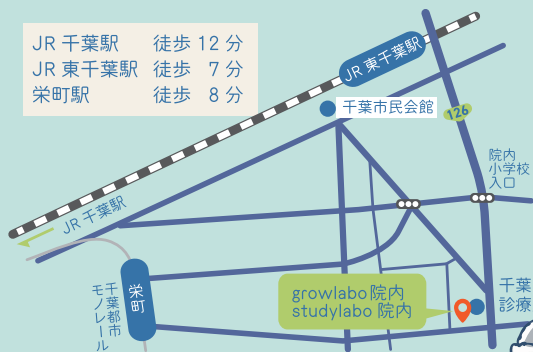

千葉診療所ウラ 民間学童

2023
4月

afterschool
growlabo院内
NEW OPEN

無料体験会
実施中
新入生
募集中

対象小学校

院内小・本町小・鶴沢小
新宿小・千葉大附・私立小

「体験会開催情報&
日々の活動の様子」
は growlabo 西千葉
インスタグラムで
ご覧ください！

Instagram

website

JR 千葉駅 徒歩 12分
JR 東千葉駅 徒歩 7分
栄町駅 徒歩 8分

cocolabo

アフタースクール
growlabo 院内・studylabo 院内
千葉市中央区院内 1-8-8 GOLIATH 2F

アフタースクール
growlabo 西千葉・studylabo 西千葉
千葉市中央区春日 1-22-4 千葉県理容会館 4F

growlabo_nishichiba@cocolabo-care.com