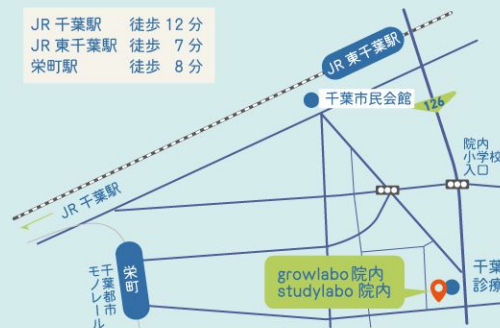

学校のない日の流れ
(開校 9:00~18:00)

PICK UP

9:00
お迎え

STUDY

9:30~
学習

WORKSHOP

10:30~12:00
ワークショップ

12:00
昼食

STUDY&HOMEWORK

13:00~
学習・宿題サポート

ACTIVITIES

14:15~
おやつ作り・外遊び
・盆踊り練習など

STUDY / FREE

16:30~
学習・室内遊び

DRIVE HOME

18:00
ご自宅まで送り

アフタースクール growlabo 院内・studylabo 院内

JR 千葉駅 徒歩 12 分
JR 東千葉駅 徒歩 7 分
栄町駅 徒歩 8 分

対象小学校

- 院内小
- 本町小
- 鶴沢小
- 新宿小
- 千葉大附・私立小

西千葉校
全学年
満員

詳しくは
ホームページを
ご覧ください

アフタースクール growlabo 院内

見学・利用相談はこちらまで