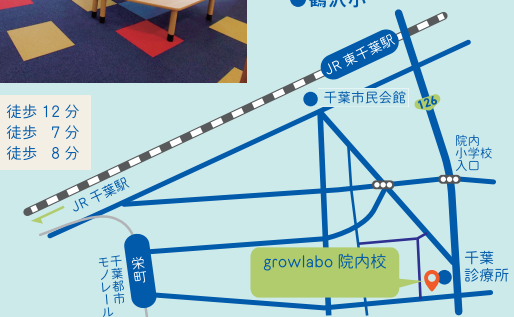

学校のない日の流れ（開校 9:00～18:00）

growlabo/studylabo

西千葉校

- 弁天小
- 登戸小
- 弥生小
- 轟町小
- 緑町小
- 千葉大附・私立小

JR西千葉駅 徒歩 5分

千葉市中央区春日 1-22-4 千葉県理容会館 4 階

☎ 050-3699-3965

✉ growlabo_nishichiba@cocolabo-care.com

📷 @growlabo.nishichiba

growlabo/studylabo

院内校

- 院内小
- 新宿小
- 本町小
- 千葉大附・私立小
- 鶴沢小

JR千葉駅 徒歩 12分
JR東千葉駅 徒歩 7分
栄町駅 徒歩 8分

千葉市中央区院内 1-8-8 GOLIATH2 階

☎ 043-201-2558

✉ growlabo_innai@cocolabo-care.com